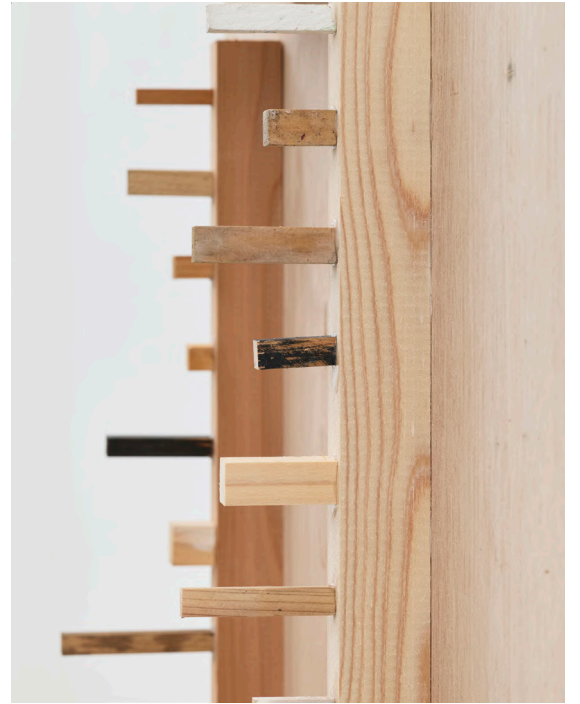

KS-S-26-01

TOMIO
KOYAMA
GALLERY

菅木志雄 Kishio Suga

原生 *Plain of Life*

2026

wood, acrylic

h.119.7 x w.90.0 x d.9.2 cm

KS-S-26-02