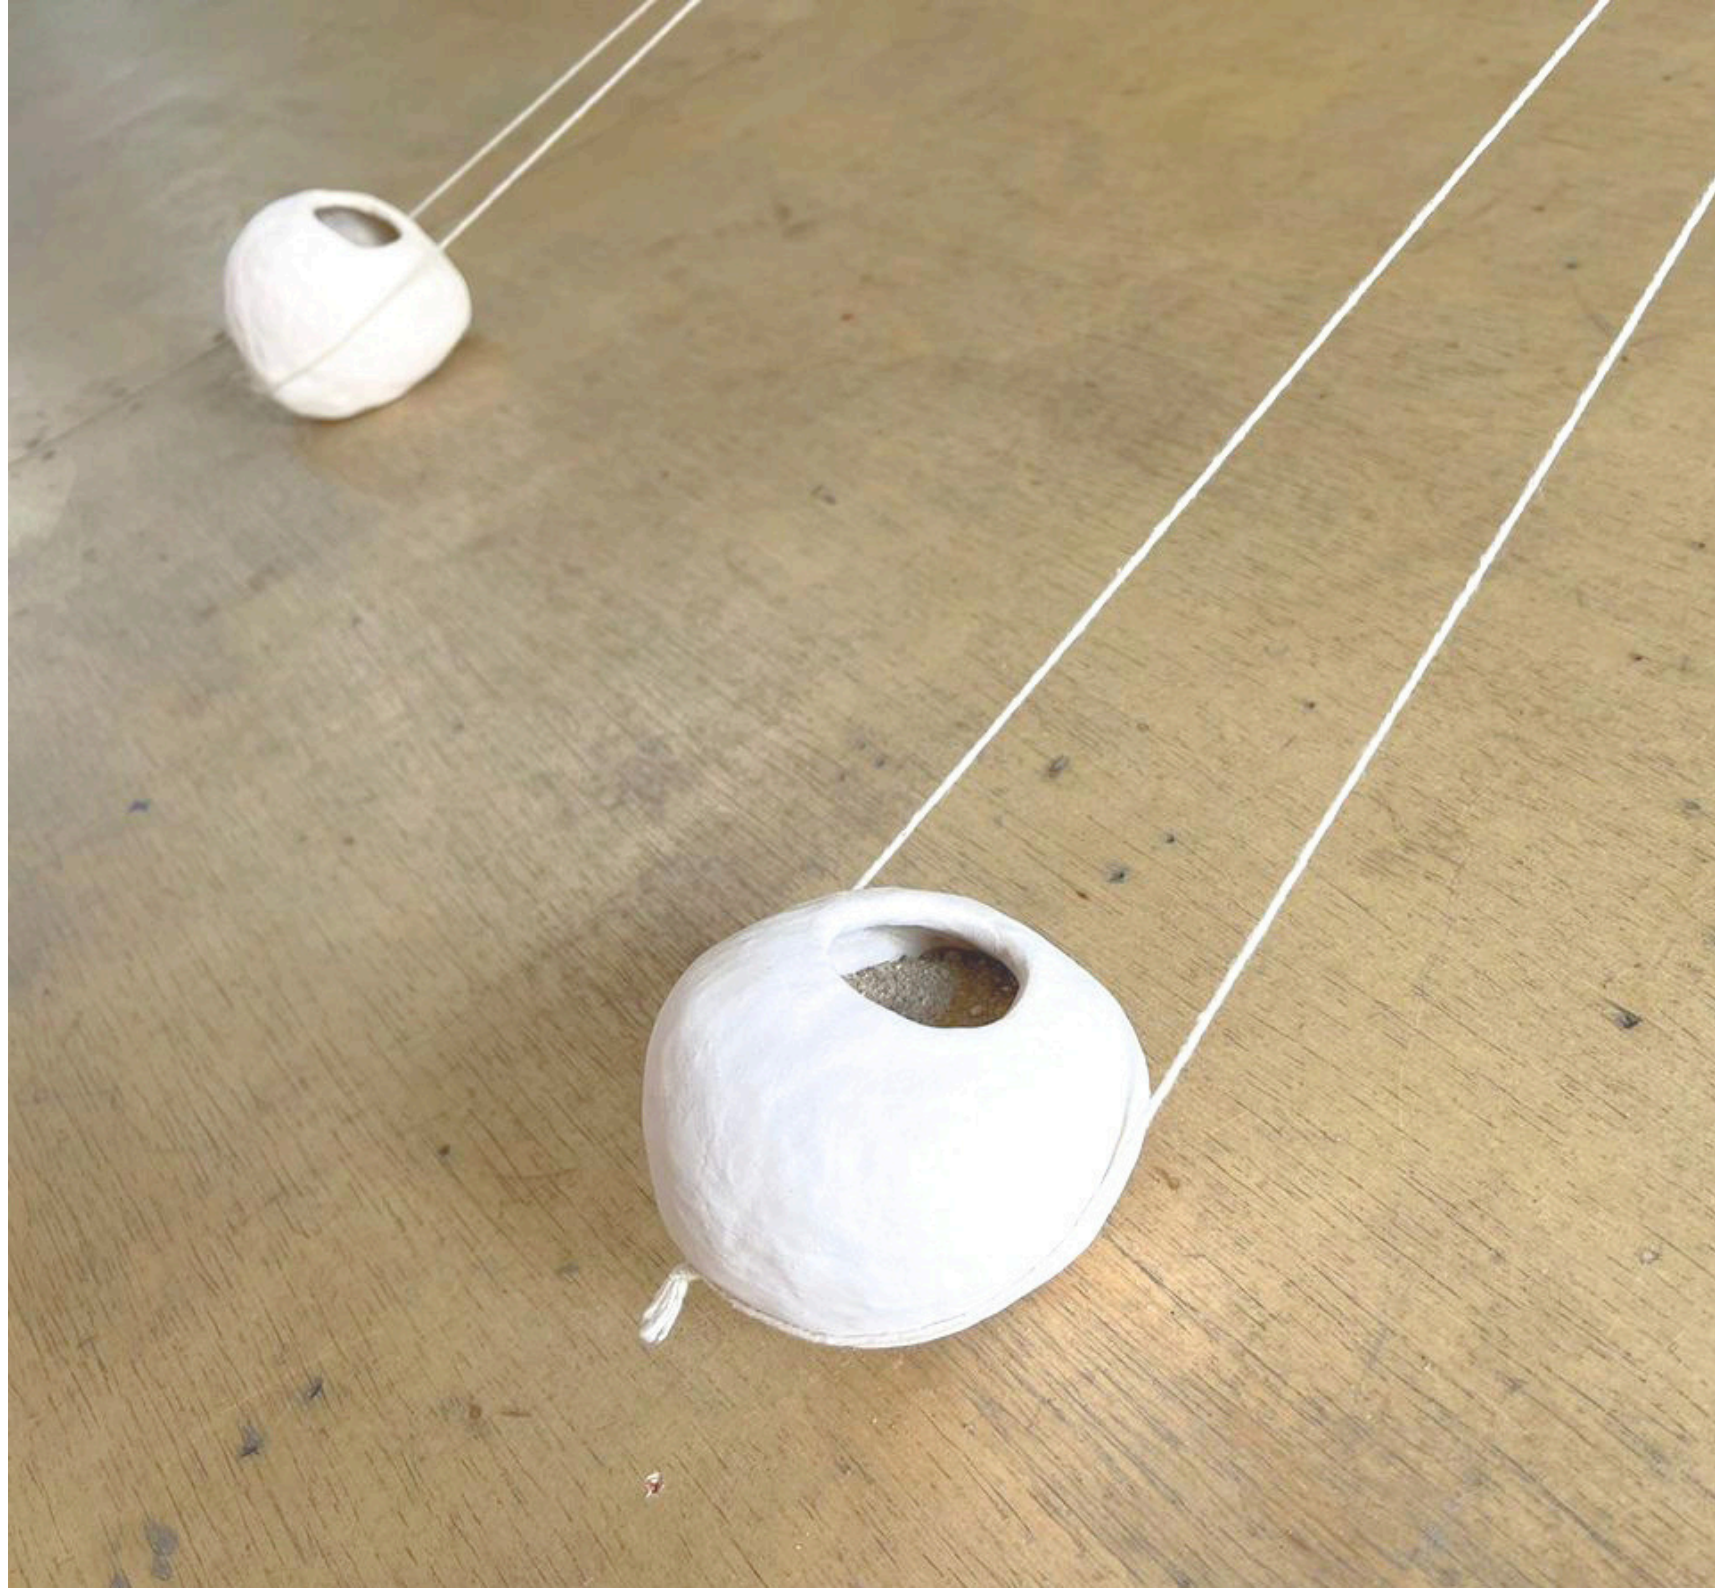

Ernesto Neto エルネスト・ネト

***szeb-insepa 18***

2026

cotton string crochet, bamboo and wood

232.0 x 430.0 x 22.0 cm

EN-S-26-01

Ernesto Neto エルネスト・ネト

***Ritual dance***

2026

cotton string crochet, bamboo, ceramic and wood

42.0 x 300.0 x 300.0 cm

EN-S-26-02

TOMIO  
KOYAMA  
GALLERY

Ernesto Neto エルネスト・ネト

***szeb-insepa 5***

2025