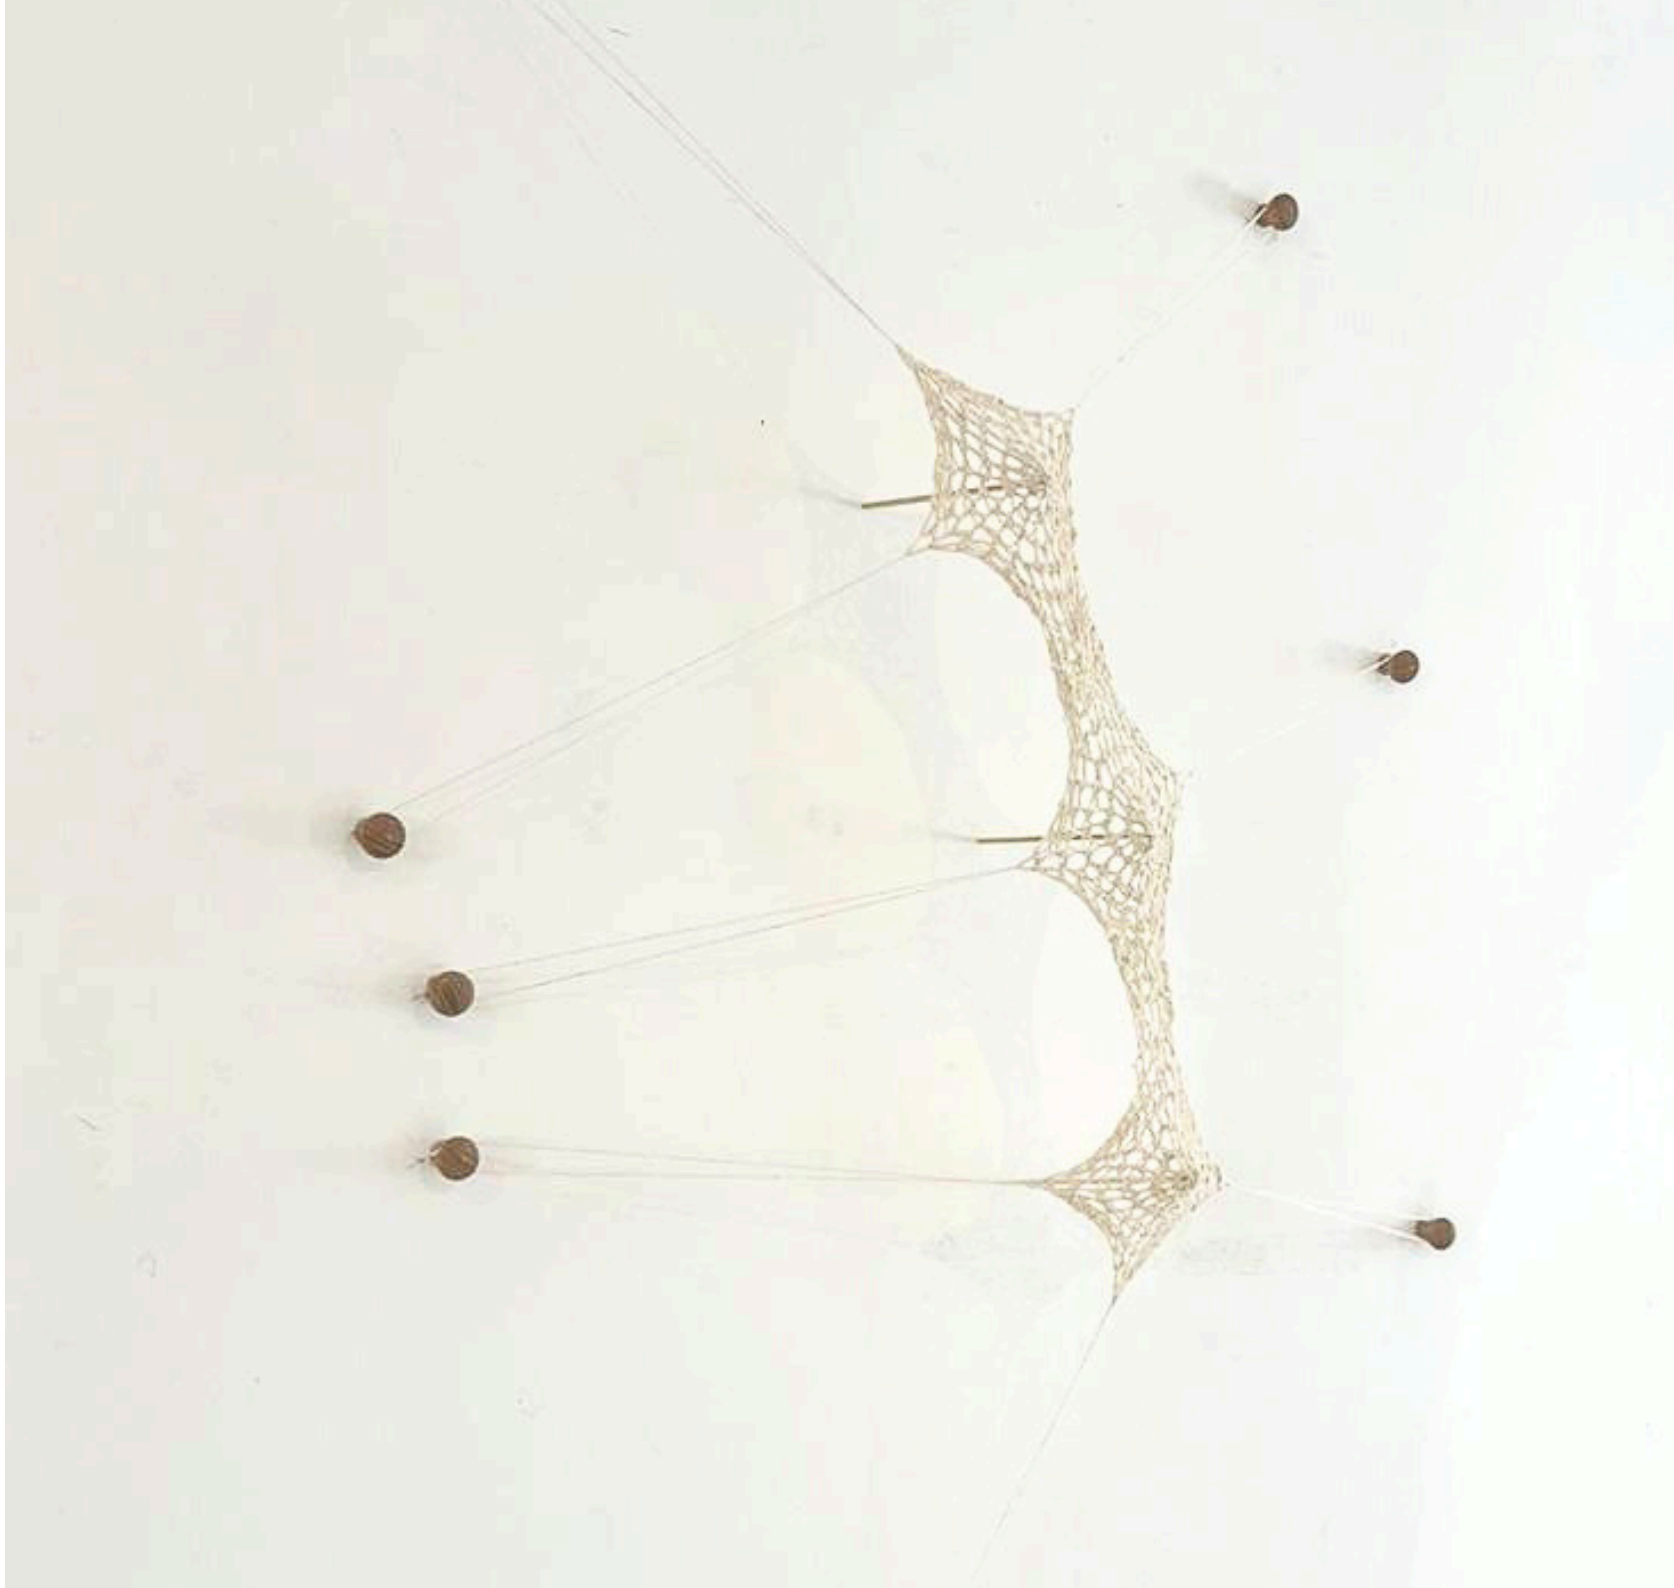

TOMIO  
KOYAMA  
GALLERY

Ernesto Neto エルネスト・ネト

***szeb-insepa 3***

2026

cotton string crochet, bamboo and wood

130.0 x 106.0 x 22.0 cm

EN-S-26-05-e.d.1/4

TOMIO  
KOYAMA  
GALLERY