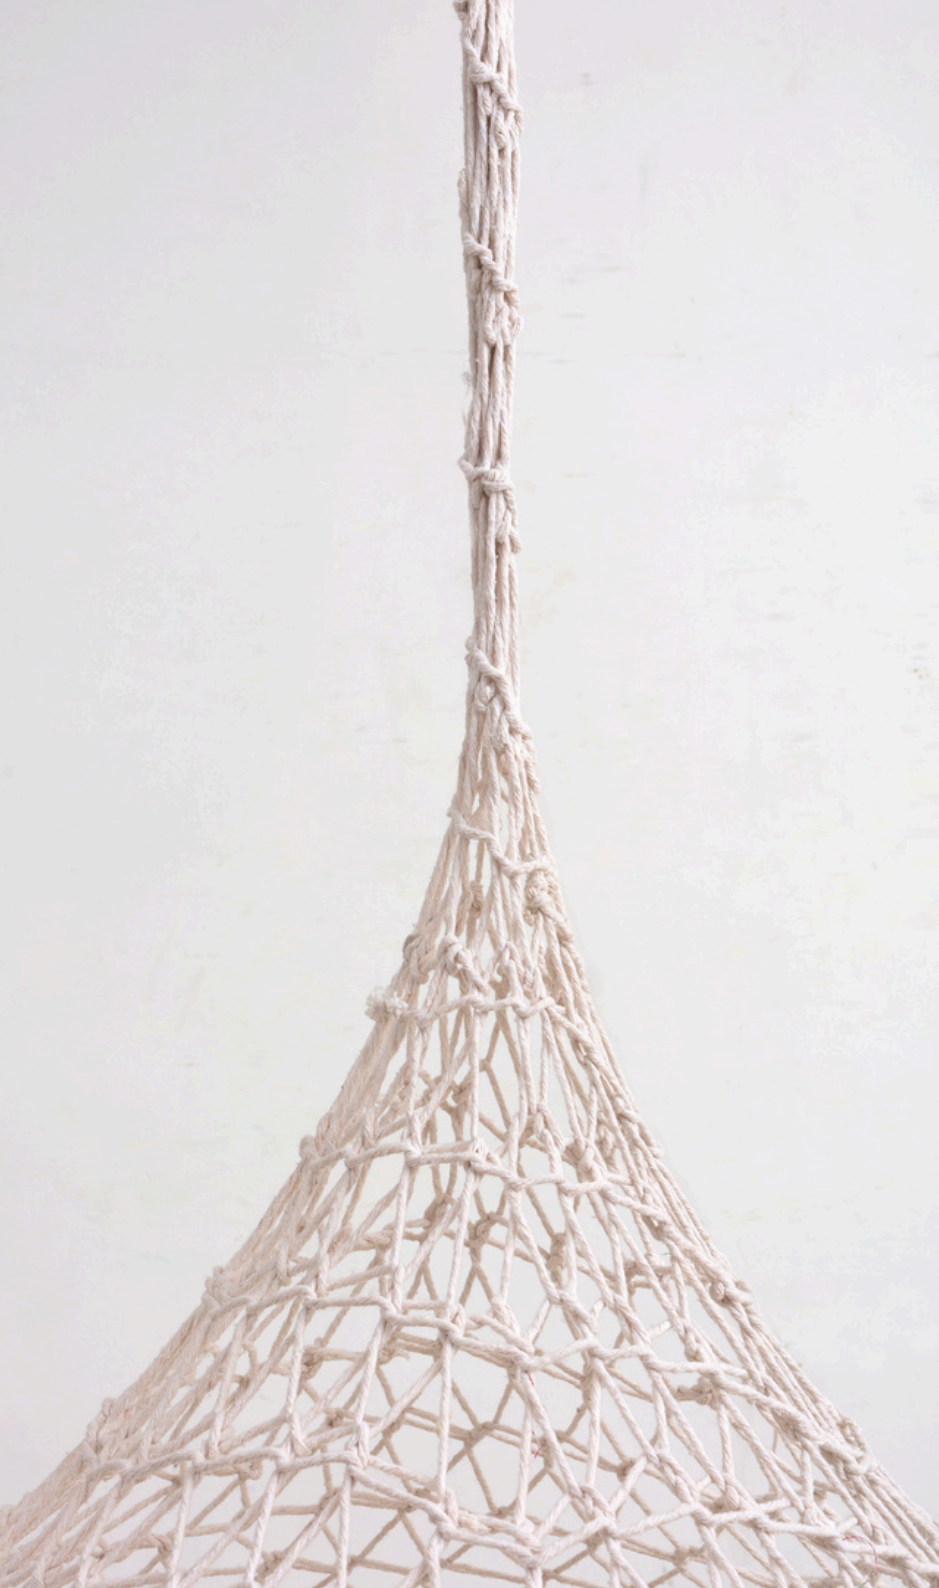

Ernesto Neto エルネスト・ネト

***Pedra com sono, (Escultura pra ver sentado)***

2025

cotton string crochet, stone and wood

151.0 x 125.0 x 125.0 cm

EN-S-25-01

TOMIO  
KOYAMA  
GALLERY

Ernesto Neto エルネスト・ネト