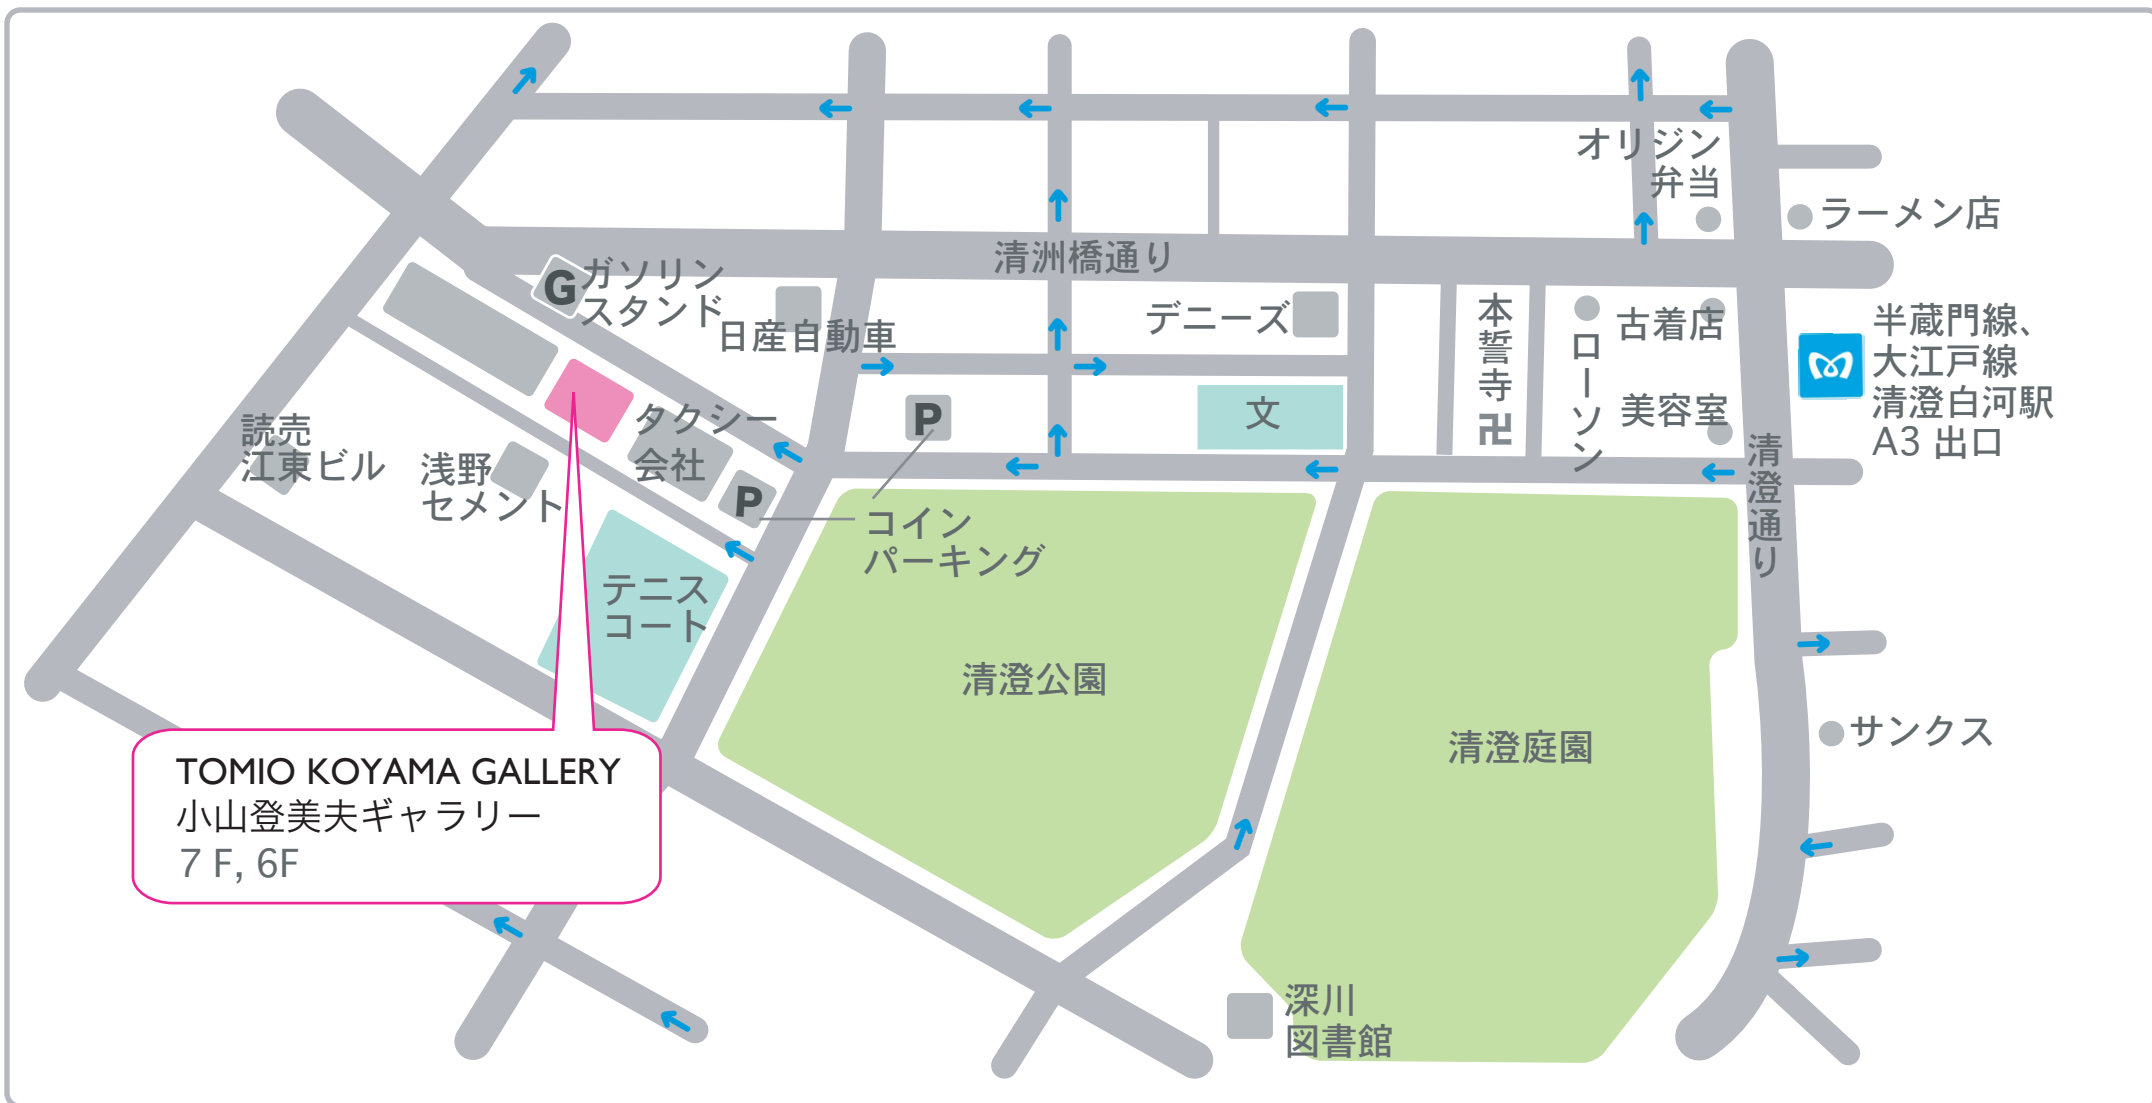

# TOMIO KOYAMA GALLERY アクセスマップ

TOMIO KOYAMA GALLERY  
小山登美夫ギャラリー  
7 F, 6F

**TOMIO KOYAMA GALLERY**  
小山登美夫ギャラリー

〒135-0024 東京都江東区清澄 1-3-2-7F、6F  
tel : 03-3642-4090 / fax : 03-3642-4091  
mail : info@tomio koyamagallery.com

[ 最寄り駅 ]

東京メトロ 半蔵門線、大江戸線 :  
清澄白河駅 (A3 出口) より徒歩 7 分

開廊時間 : 火～土曜日 12:00～19:00  
休廊日 : 日・月曜日 及び 祝日